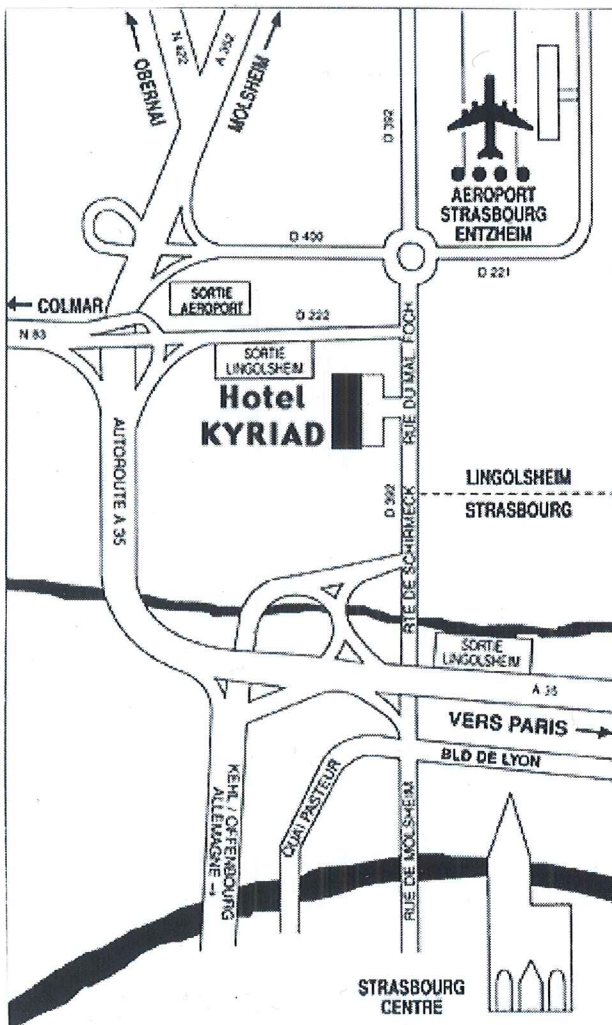

HOTEL Kyriad** *Strasbourg-Lingolsheim*

Société :

Fax :

Destinataire :

Cc :

(En cas de mauvaise réception, merci de bien vouloir nous contacter au 03.88.76.11.00

Depuis Strasbourg Centre ou l'Allemagne :

Rejoindre l'A35 direction
Obernai /Aéroport
(Entzheim). Prendre la sortie
8 et suivre aéroport. Sur D400
prendre la sortie Lingolsheim
à droite (D392).

Depuis Colmar ou Obernai :

Rejoindre l'A35 direction
aéroport (Entzheim). Prendre
la sortie 8 suivre aéroport. Sur
la D400 prendre la sortie
Lingolsheim à droite(D392).

From Strasbourg center or Germany :